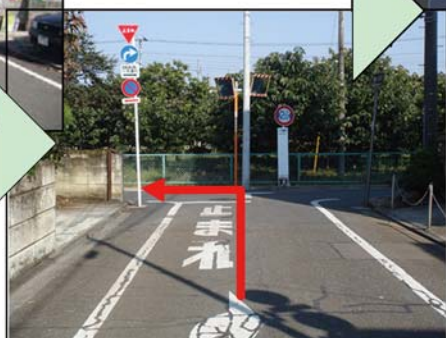

【 新小金井駅からのアクセス 】

① 地下鉄 新小金井駅

② 改札を出て左から線路を渡る

③ 銀行を左手に見て直進

④ 道なりに右へカーブ

⑤ 突き当たりを左折

⑥ 突き当たりを左折

⑦ 左手にグリーン歯科