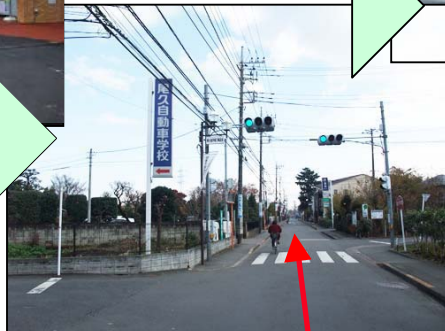

【JR 東小金井駅からのアクセス】

① JR 東小金井駅南口

② 駅を背に左へ進む

③ 中華料理店を左手に直進

④ セブンイレブンを右手に直進

⑥ 踏切を渡って直進

⑦ 右手にグリーン歯科

⑤ 尾久自動車学校看板を左手に直進